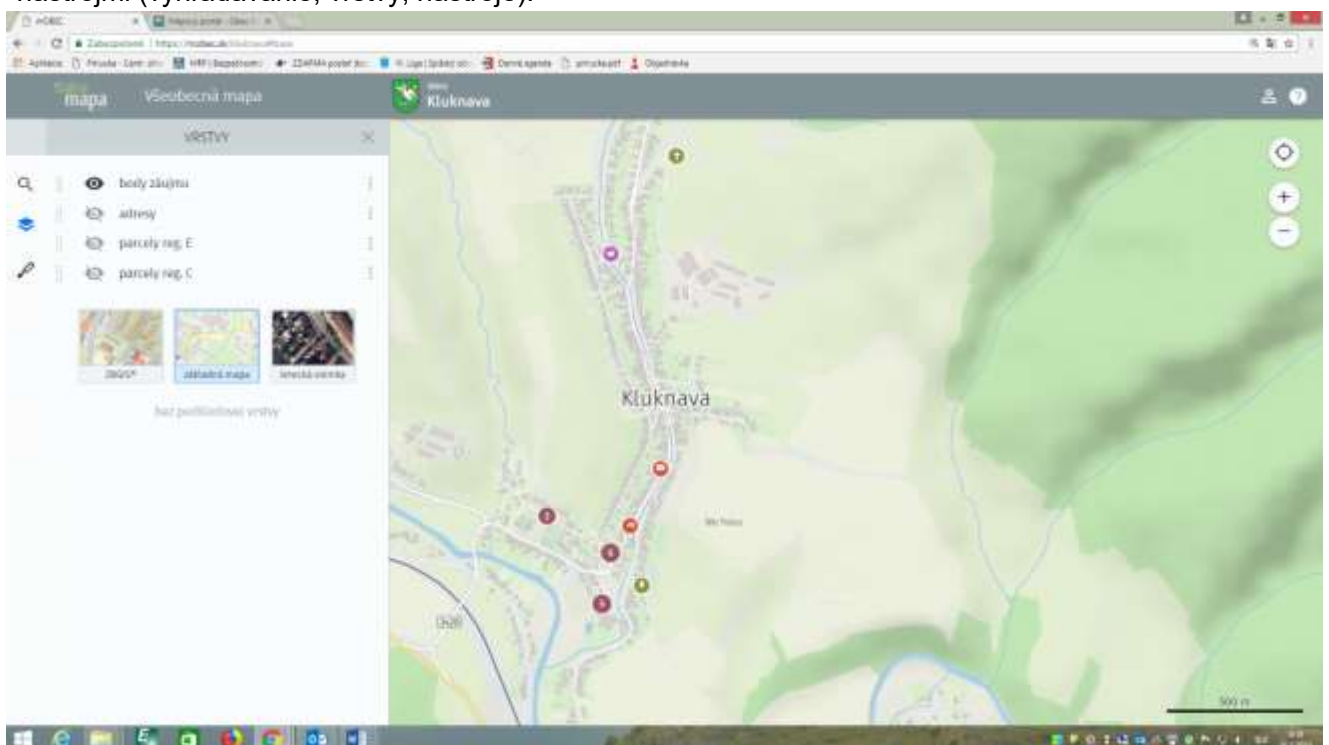

Mapový portál obce Kluknava

Vítame Vás a predstavujeme Vám novinku na našej webovej stránke. Mapový portál je miesto, kde si nájdete jednoducho a rýchlo informácie o vlastníckych vzťahoch, listoch vlastníctva a službách v obci. V pár krokoch Vám vysvetlíme ako jednoducho získať informácie.

1. krok

Otvorte Mapový portál <https://mobec.sk/kluknava#base>

2. krok

Po načítaní sa Vám zobrazí mapa obce ako na obrázku vyššie. V ľavom hornom rohu je lišta s nástrojmi (vyhľadávanie, vrstvy, nástroje).

Nástroj vyhľadavanie dovoľuje vyhľadávanie a vizualizáciu dát podľa adresy, miesta, stavby, parcely reg.C, parcely reg.E, listu vlastníctva, vlastníka.

Nástroj vrstvy zobrazuje všetky dostupné a zverejnené mapové vrstvy. Kliknutím na ikonu oka zapíname alebo vypíname vrstvu.

Pod ikonou vrstvy sa nachádza ikona nástrojov. Medzi nástroje patrí získavanie súradníc, meranie plochy, meranie dĺžky a tlač.