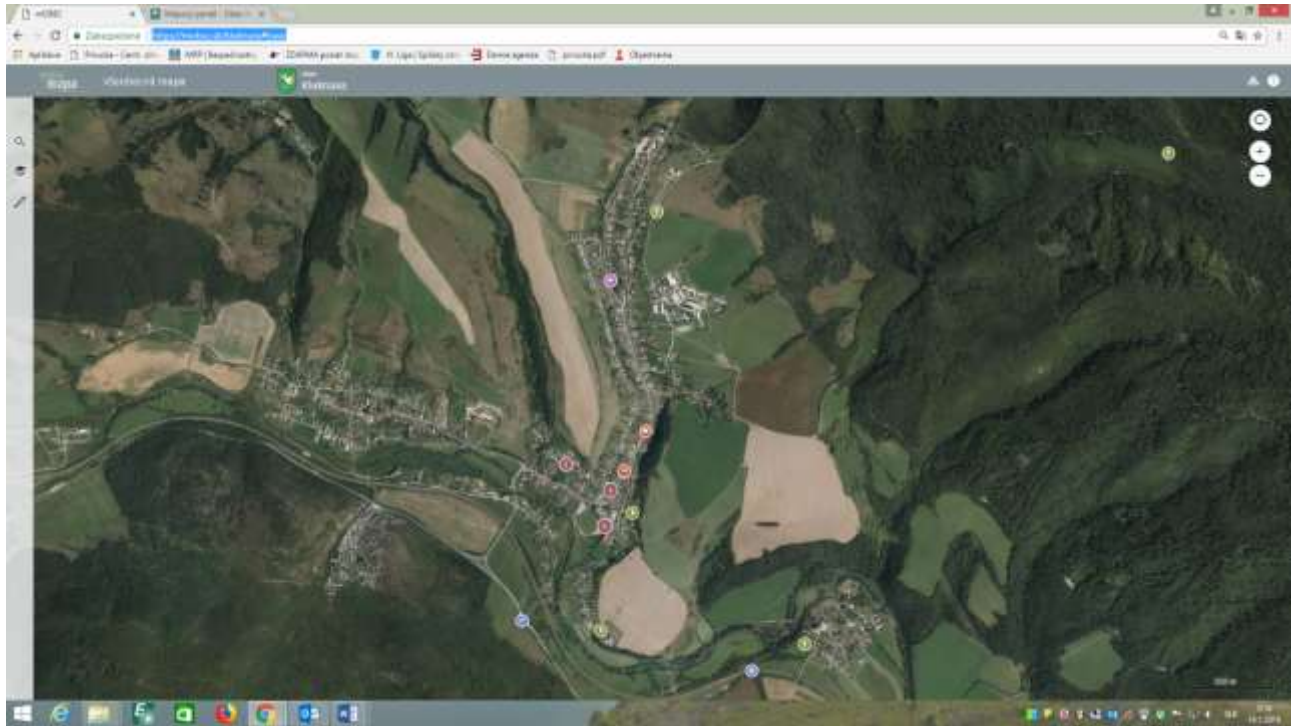

Mapový portál obce Kluknava

Vítame Vás a predstavujeme Vám novinku na našej webovej stránke. Mapový portál je miesto, kde si nájdete jednoducho a rýchlo informácie o vlastníckych vzťahoch, listoch vlastníctva a službách v obci. V pár krokoch Vám vysvetlíme ako jednoducho získať informácie.

1. krok

Otvorte Mapový portál <https://mobec.sk/kluknava#base>

2. krok

Po načítaní sa Vám zobrazí mapa obce ako na obrázku vyššie. V ľavom hornom rohu je lišta s nástrojmi (vyhľadávanie, vrstvy, nástroje).

Nástroj vyhľadavanie dovoľuje vyhľadávanie a vizualizáciu dát podľa adresy, miesta, stavby, parcely reg.C, parcely reg.E, listu vlastníctva, vlastníka.

Nástroj vrstvy zobrazuje všetky dostupné a zverejnené mapové vrstvy. Kliknutím na ikonu oka zapíname alebo vypíname vrstvu.

Pod ikonou vrstvy sa nachádza ikona nástrojov. Medzi nástroje patrí získavanie súradníc, meranie plochy, meranie dĺžky a tlač.