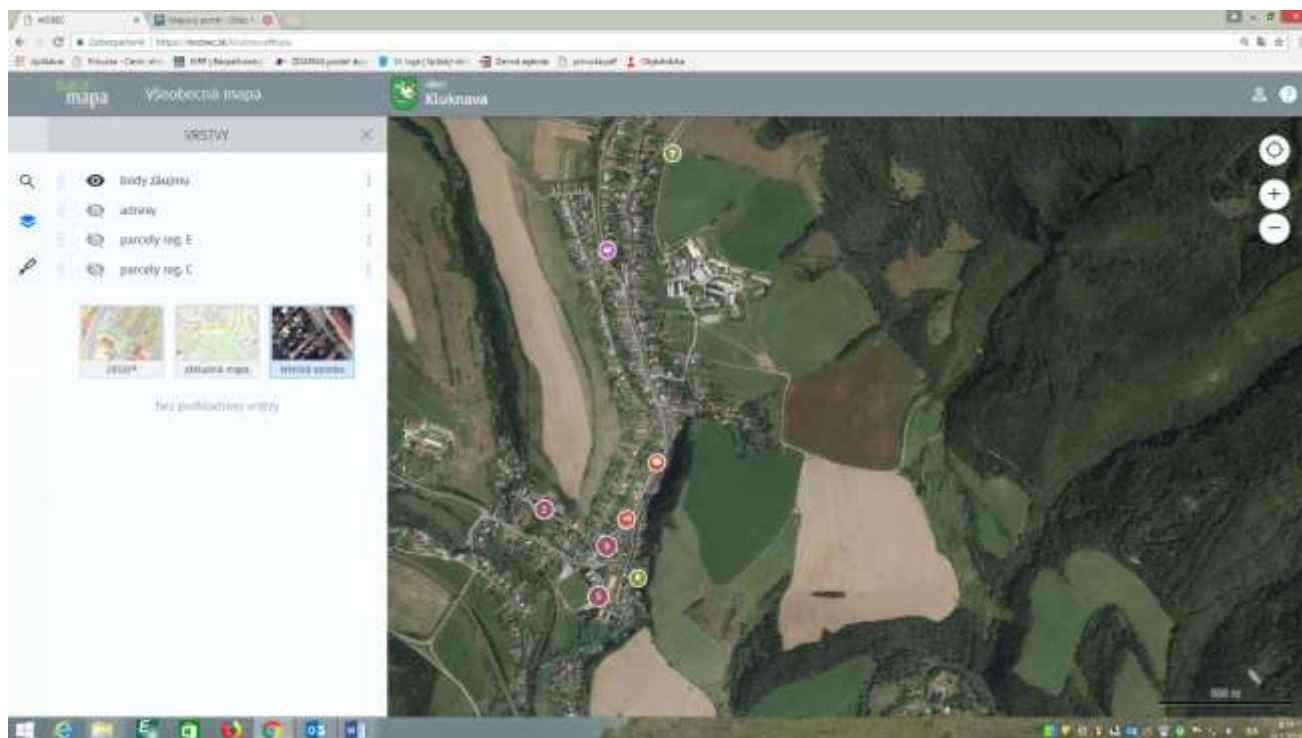

Mapový portál obce Kluknava

Vítame Vás a predstavujeme Vám novinku na našej webovej stránke. Mapový portál je miesto, kde si nájdete jednoducho a rýchlo informácie o vlastníckych vzťahoch, listoch vlastníctva a službách v obci. V pár krokoch Vám vysvetlíme ako jednoducho získať informácie.

1. krok

Otvorte Mapový portál <https://mobec.sk/kluknava#base>

2. krok

Po načítaní sa Vám zobrazí mapa obce ako na obrázku vyššie. V ľavom hornom rohu je lišta s nástrojmi (vyhľadávanie, vrstvy, nástroje).

Nástroj vyhľadavanie dovoľuje vyhľadávanie a vizualizáciu dát podľa adresy, miesta, stavby, parcely reg.C, parcely reg.E, listu vlastníctva, vlastníka.

Nástroj vrstvy zobrazuje všetky dostupné a zverejnené mapové vrstvy. Kliknutím na ikonu oka zapíname alebo vypíname vrstvu.

Pod ikonou vrstvy sa nachádza ikona nástrojov. Medzi nástroje patrí získavanie súradníc, meranie plochy, meranie dĺžky a tlač.